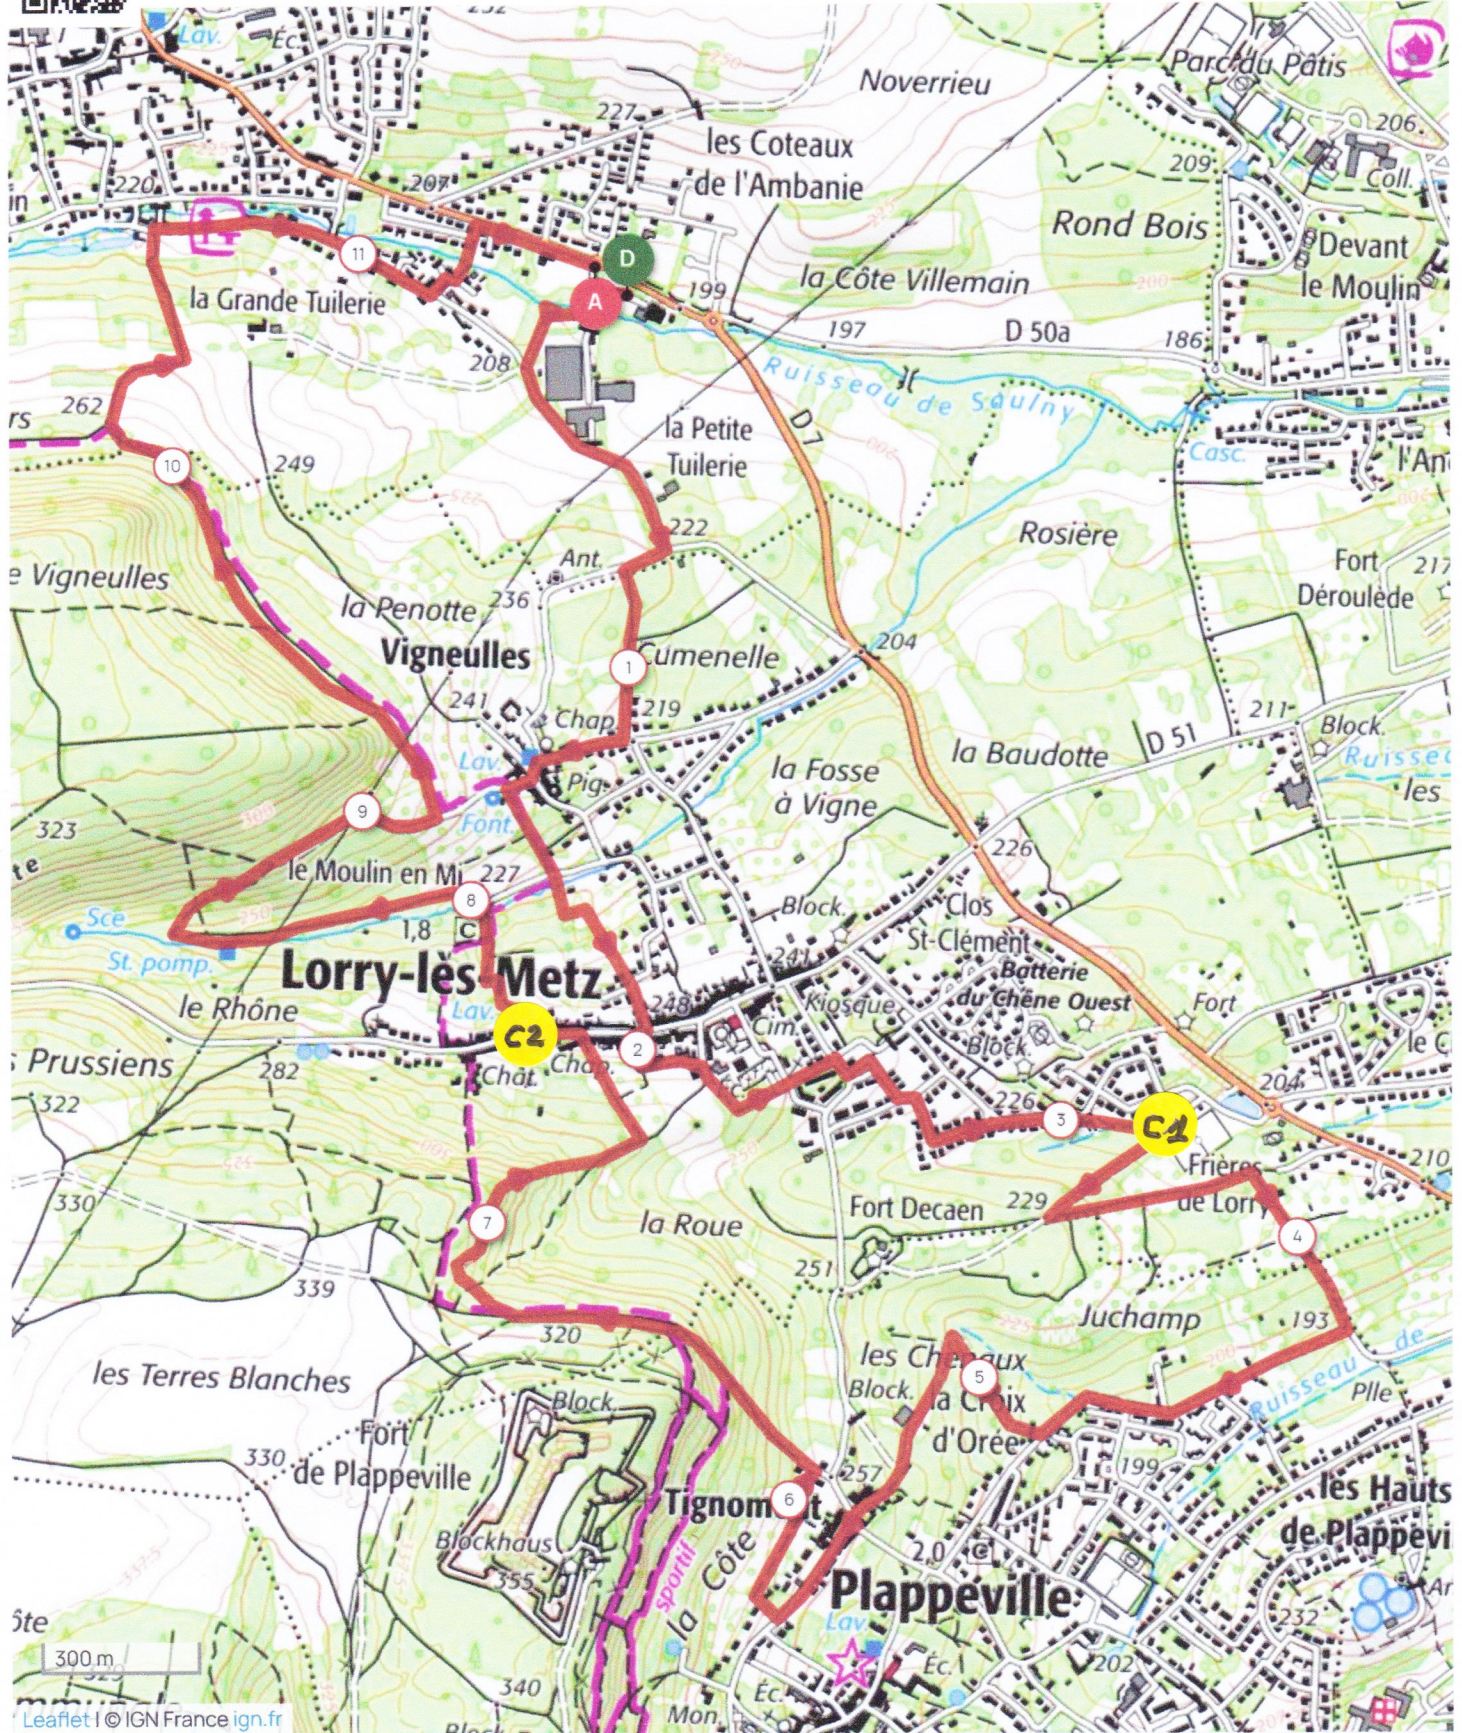

Distance  
11.56 km

Dénivelé +  
261 m

Dénivelé -  
258 m

Altitude min.  
193 m

Altitude max.  
326 m

Le droit de reproduction est strictement réservé à un usage personnel et privé. Lors de la pratique de votre activité, veuillez à respecter les propriétés et chemins privés et assurez-vous de la praticabilité du parcours.