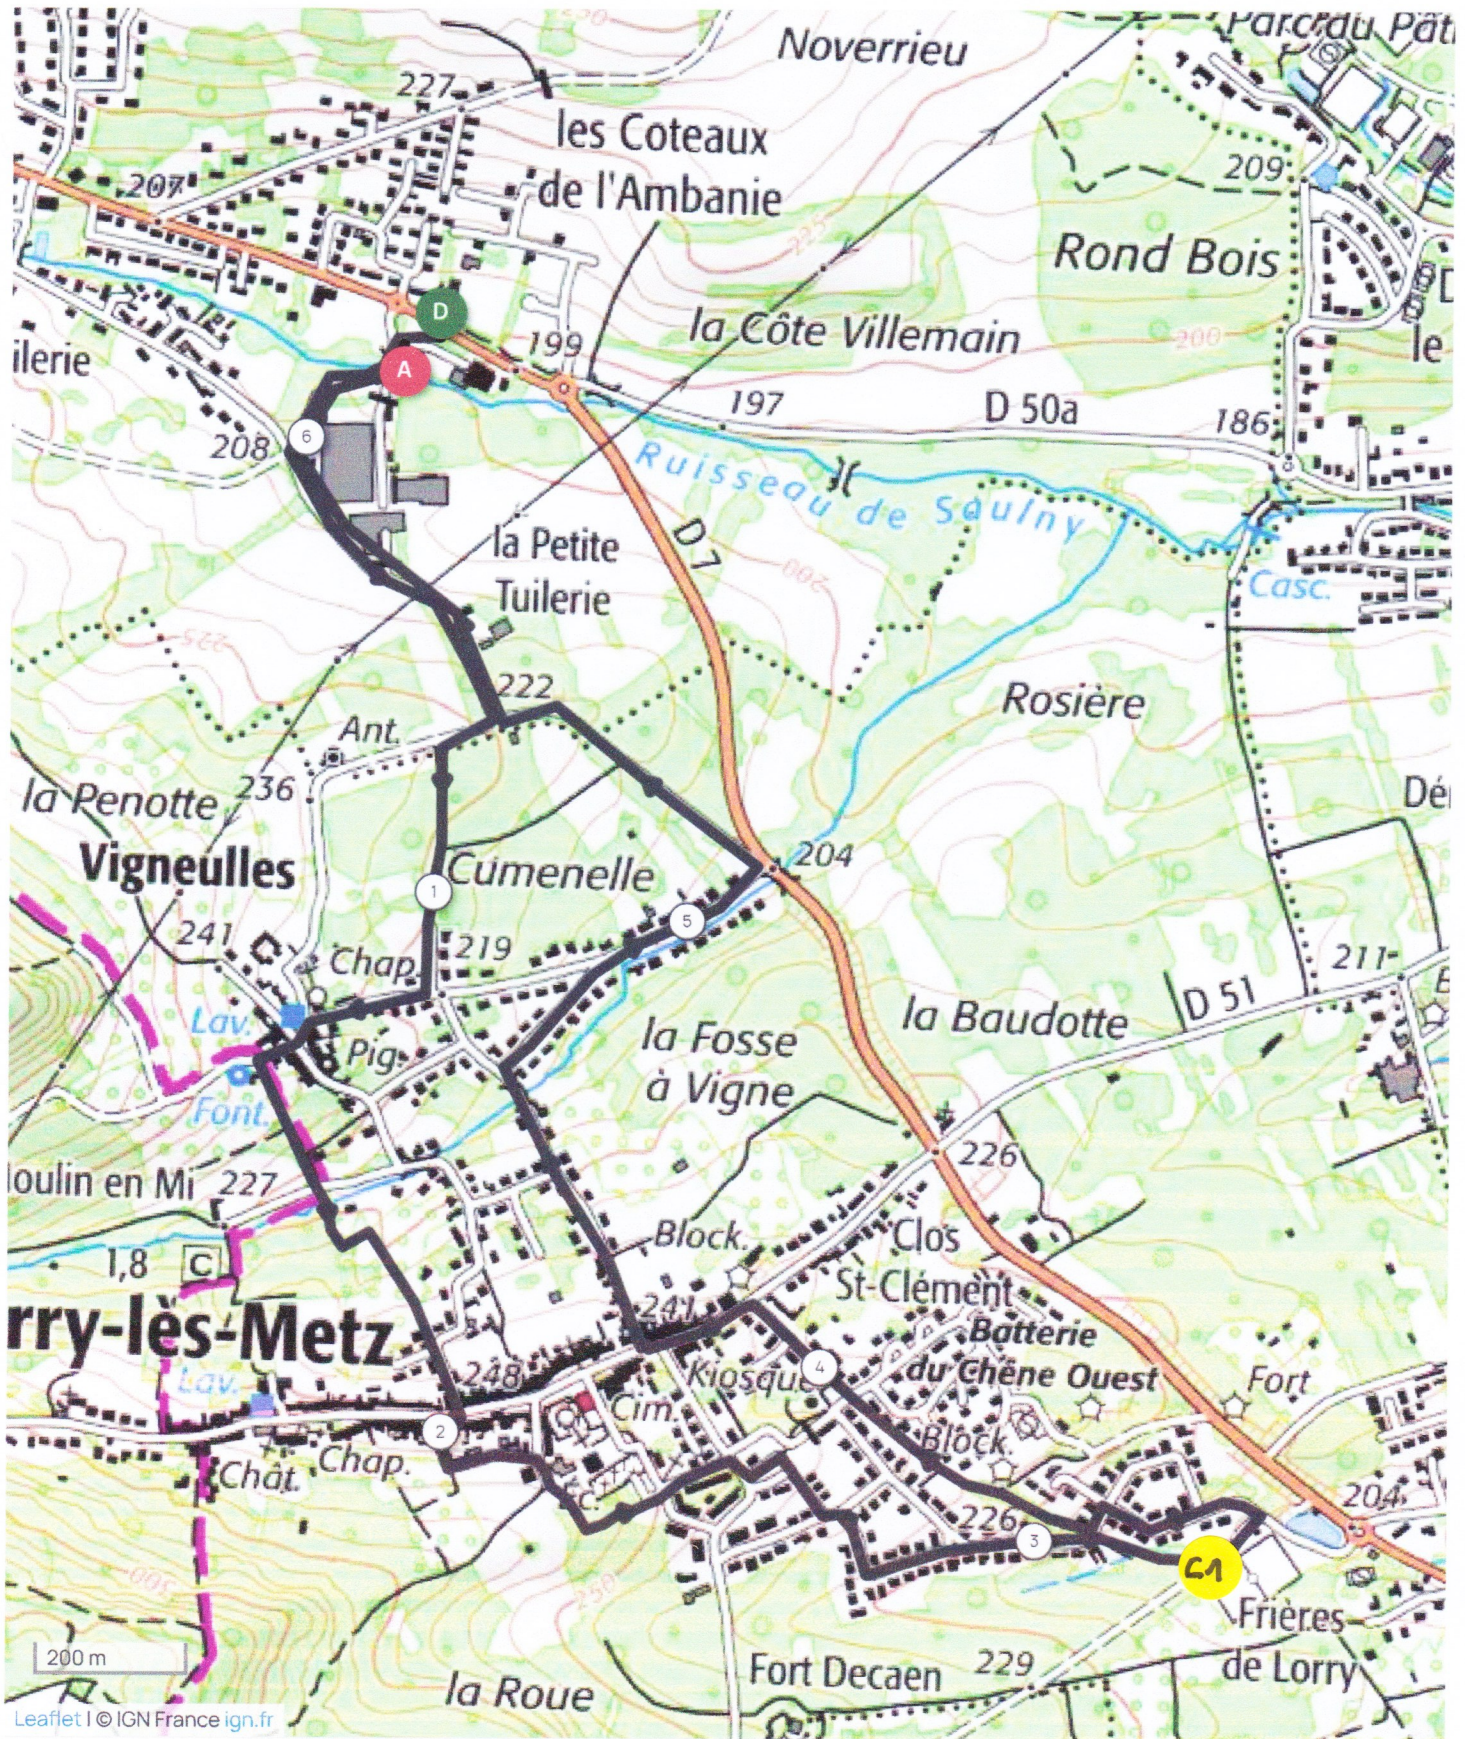

Distance
6.18 km

Dénivelé +
108 m

Dénivelé -
106 m

Altitude min.
200 m

Altitude max.
253 m

Le droit de reproduction est strictement réservé à un usage personnel et privé. Lors de la pratique de votre activité, veuillez à respecter les propriétés et chemins privés et assurez-vous de la praticabilité du parcours.